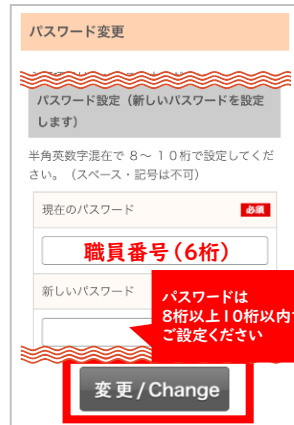

職員番号 (組合員番号の下6桁)

※会員専用サイトTOPページ右上のログインアイコンからログインしてください。
※QRコードを読み取れない方はURL【www.fukuri.jp/osaka】にアクセスしてください。

登録は簡単4ステップ! 下記の方法でご登録ください!

1. 会員専用サイトにアクセスして
右上のログインをタップ

2. 会員ID:職員番号
仮パスワード:職員番号でログイン

3. 本パスワードに変更!
※本パスワードは大切に保管してください!

4. 登録完了!!
福利厚生倶楽部(リクラブ)を
ご利用ください!

このチラシを見て**本パスワード登録**をしてご利用ください!

「ご登録いただけるのは原則ご翌月1日からとなりますのでご注意ください
(共済加入日によっては翌々月までご登録できない場合がございます)」

福利厚生倶楽部カスタマーセンター

0120-98229 | 平日/10:00~18:00 土日祝/10:00~17:00

※掲載の情報は2022年10月現在のものです。予告なく変更される場合がございます。あらかじめご了承ください。